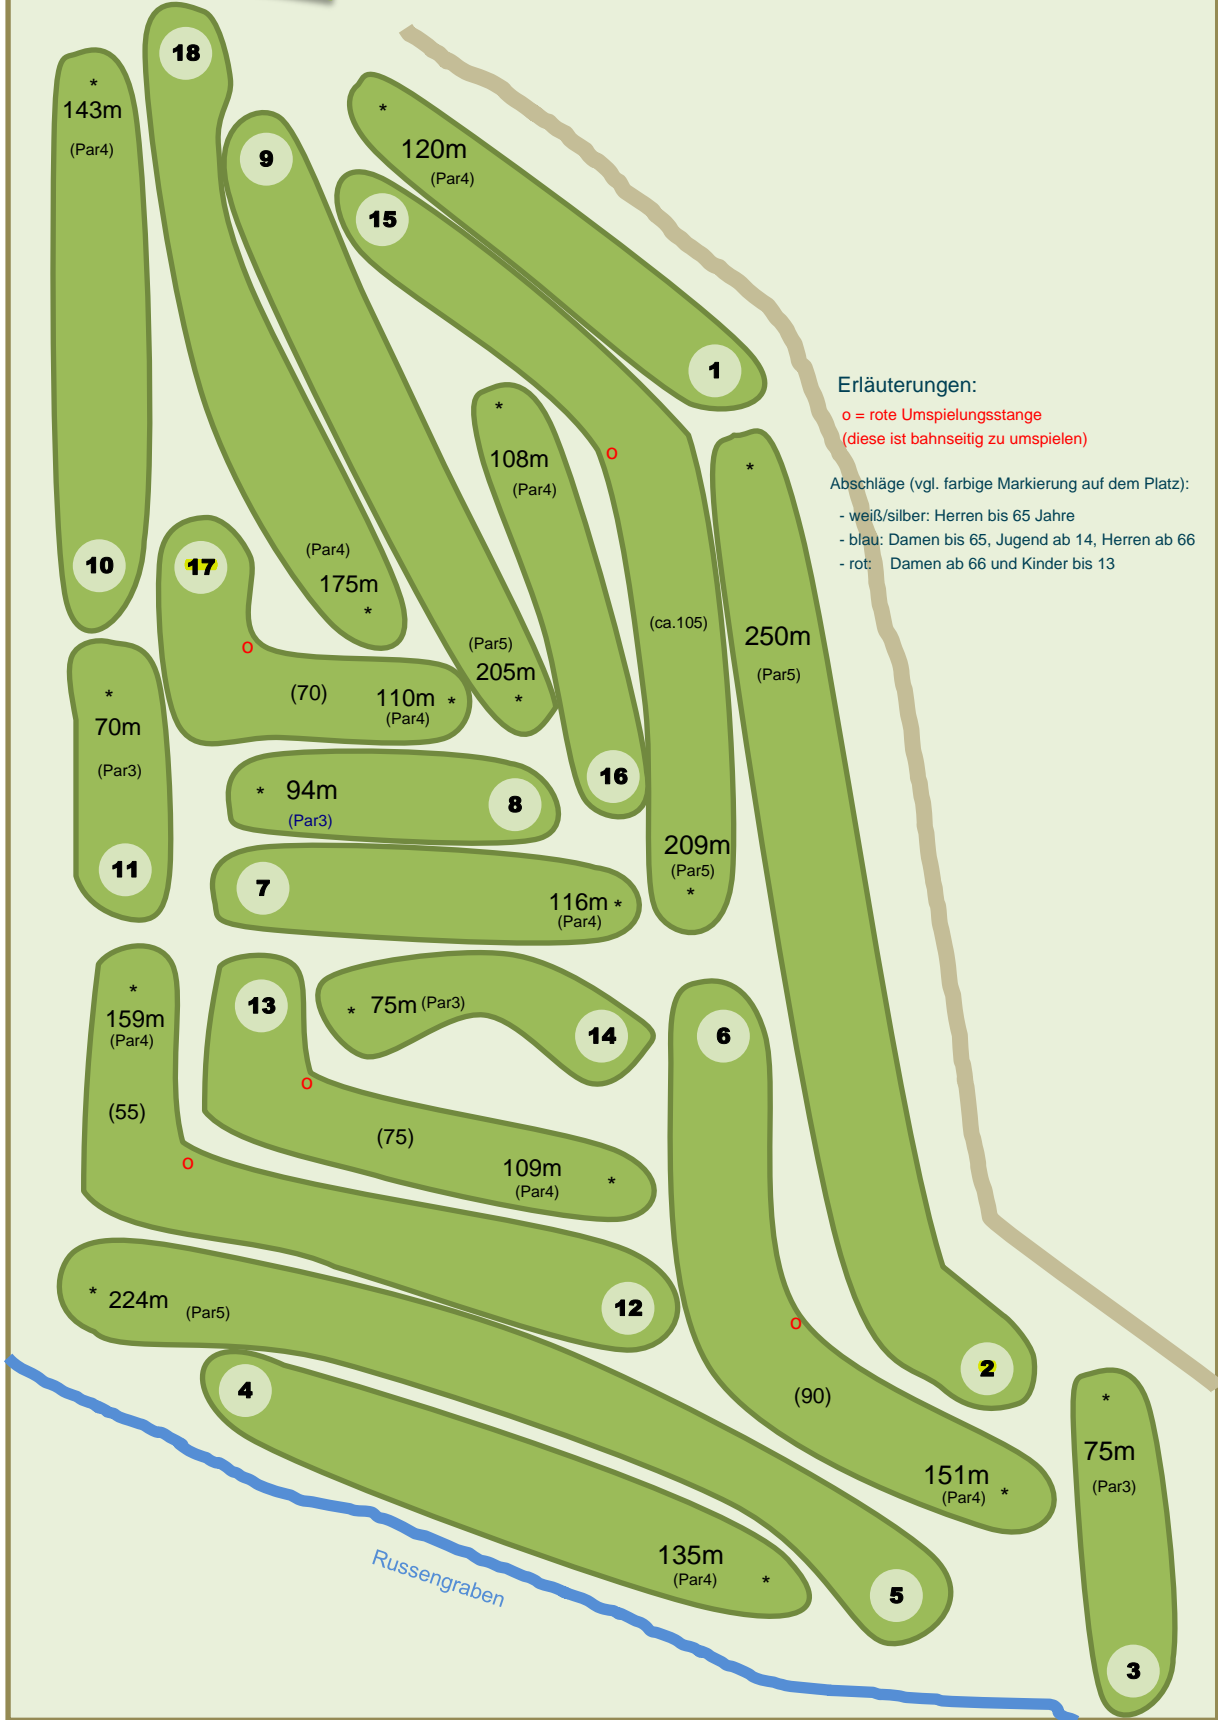

Angerhof

Erläuterungen:

o = rote Umspielungsstange
(diese ist bahnseitig zu umspielen)

Abschläge (vgl. farbige Markierung auf dem Platz):

- weiß/silber: Herren bis 65 Jahre
- blau: Damen bis 65, Jugend ab 14, Herren ab 66
- rot: Damen ab 66 und Kinder bis 13